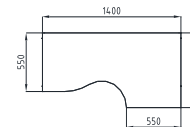

**стол ЛЕВЫЙ !!!**

№ п/п	Наименование	Артикул	Размеры ШхГхВ, мм	Внешний вид	Схема	Цена оптовая	Цена	
1	Стол "прямой"	V - 1.0*	1200x700x750				14965	
		V - 1.0 С (два отверстия под кабель-каналы с заглушками)					14810	
		V - 1.1*	1400x700x750					16344
		V - 1.1 С (два отверстия под кабель-каналы с заглушками)						16178
		V - 1.2*	1600x700x750					17626
		V - 1.2 С (два отверстия под кабель-каналы с заглушками)						17417
		V-1.11*	1800x700x750					19008
V-1.11 С* (два отверстия под кабель-каналы с заглушками)	18778							
2	Стол "эргономичный" ЛЕВЫЙ/ПРАВЫЙ	V - 1.3* (одно отверстие под кабель-каналы с заглушкой)				7976	14357	
		V - 1.4 (одно отверстие под кабель-каналы с заглушкой)	1400/550x700/550x750			8593	15467	
3	Стол "эргономичный" ЛЕВЫЙ/ПРАВЫЙ	V - 1.5 (одно отверстие под кабель-каналы с заглушкой)	1400/550x900/700x750			10013	18023	
		V - 1.6 (одно отверстие под кабель-каналы с заглушкой)	1600/550x900/700x750			10919	19654	