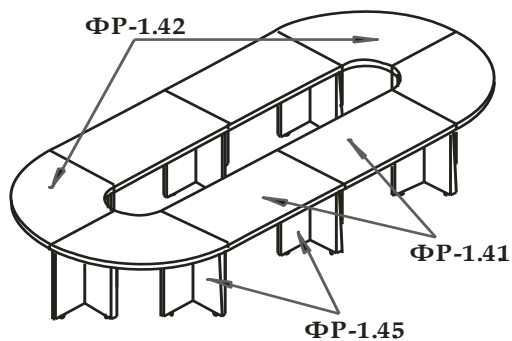

Модульные элементы для составления переговорных зон(под заказ)

	ФР- 1.4.8*	Столешница модульного стола прямая 1200x700 мм	9 429
	ФР- 1.4.1*	Столешница модульного стола прямая 1400x700 мм	10 699
	ФР- 1.4.2*	Столешница модульного стола полукруглая 950*950 мм	10 753
	ФР- 1.4.3*	Столешница модульного стола полукруглая 1400x700 мм	10 476
	ФР- 1.4.4*	Столешница модульного стола полукруглая 700x350 мм	3 174
	ФР- 1.4.5*	Опорный элемент модульного стола	9 953

* - позиции на заказ