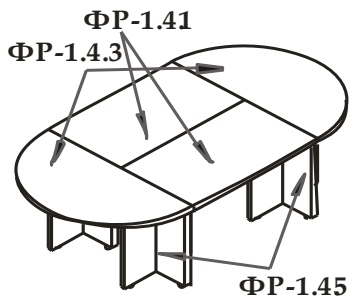

Модульные элементы для составления переговорных зон(под заказ)

	ФР- 1.4.8*	Столешница модульного стола прямая 1200x700 мм	9 429
	ФР- 1.4.1*	Столешница модульного стола прямая 1400x700 мм	10 699
	ФР- 1.4.2*	Столешница модульного стола полукруглая 950*950 мм	10 753
	ФР- 1.4.3*	Столешница модульного стола полукруглая 1400x700 мм	10 476
	ФР- 1.4.4*	Столешница модульного стола полукруглая 700x350 мм	3 174
	ФР- 1.4.5*	Опорный элемент модульного стола	9 953

* - позиции на заказ