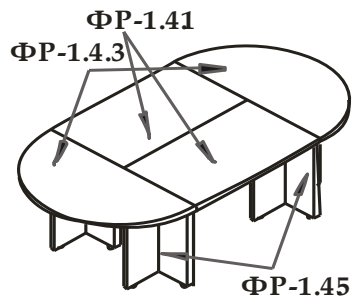

Модульные элементы для составления переговорных зон (под заказ)

	ФР- 1.4.8*	Столешница модульного стола прямая 1200x700 мм	9 155
	ФР- 1.4.1*	Столешница модульного стола прямая 1400x700 мм	10 387
	ФР- 1.4.2*	Столешница модульного стола полукруглая 950*950 мм	10 440
	ФР- 1.4.3*	Столешница модульного стола полукруглая 1400x700 мм	10 171
	ФР- 1.4.4*	Столешница модульного стола полукруглая 700x350 мм	3 081
	ФР- 1.4.5*	Опорный элемент модульного стола	9 663

* - позиции на заказ