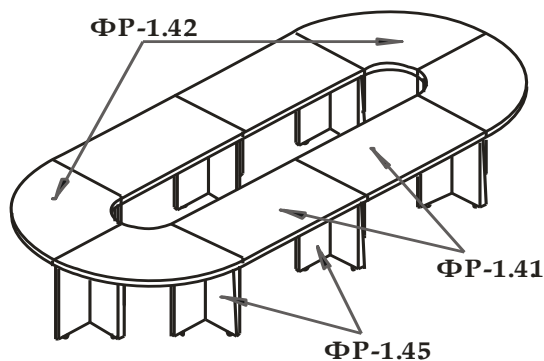

Модульные элементы для составления переговорных зон (под заказ)

	ФР- 1.4.8*	Столешница модульного стола прямая 1200x700 мм	9 155
	ФР- 1.4.1*	Столешница модульного стола прямая 1400x700 мм	10 387
	ФР- 1.4.2*	Столешница модульного стола полукруглая 950*950 мм	10 440
	ФР- 1.4.3*	Столешница модульного стола полукруглая 1400x700 мм	10 171
	ФР- 1.4.4*	Столешница модульного стола полукруглая 700x350 мм	3 081
	ФР- 1.4.5*	Опорный элемент модульного стола	9 663

* - позиции на заказ